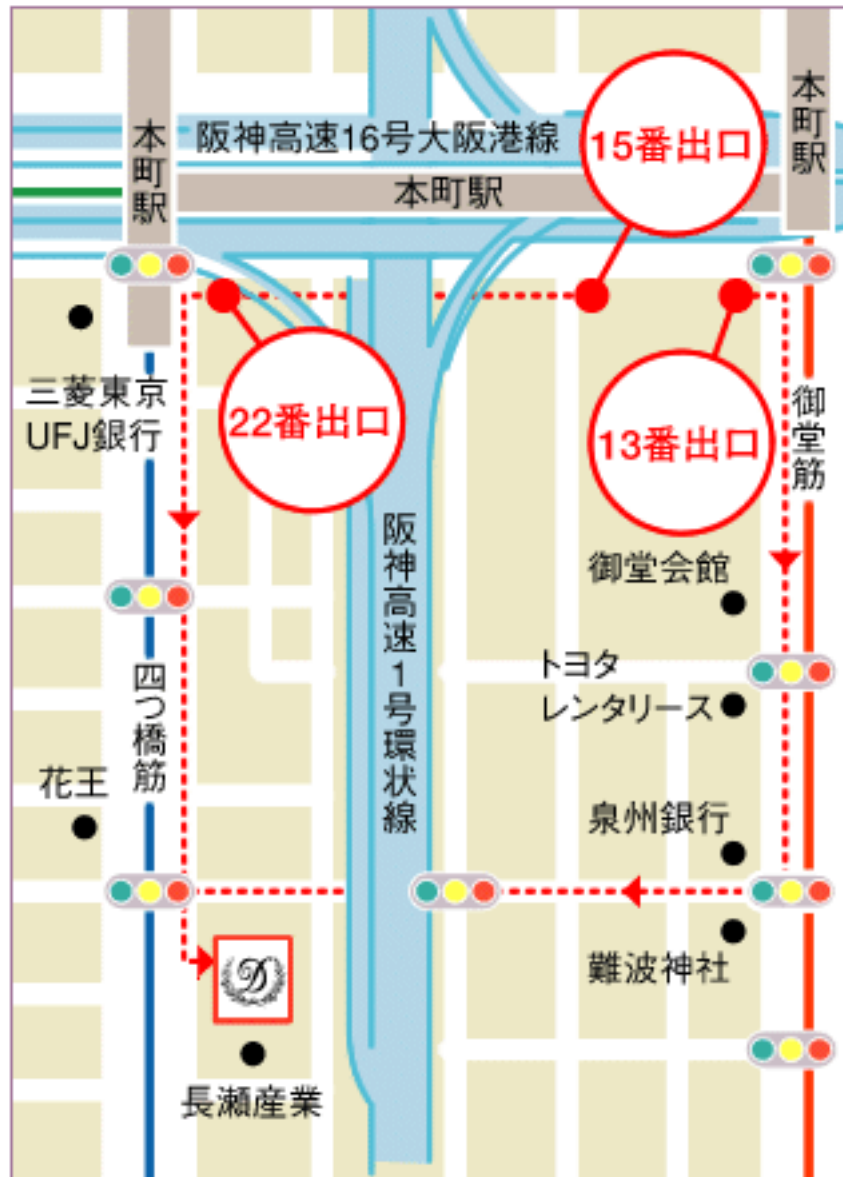

新幹線をご利用の方

本町駅からのご案内

四ツ橋線 本町駅より徒歩4分

御堂筋線 本町駅より徒歩6分

心齋橋カーサドルチェ

住所：大阪市西区新町1-1-18

電話：06-6535-8538

営業時間：平日 12:00～20:00 土日祝 9:00～21:00

定休日：火曜日・第2、4水曜日