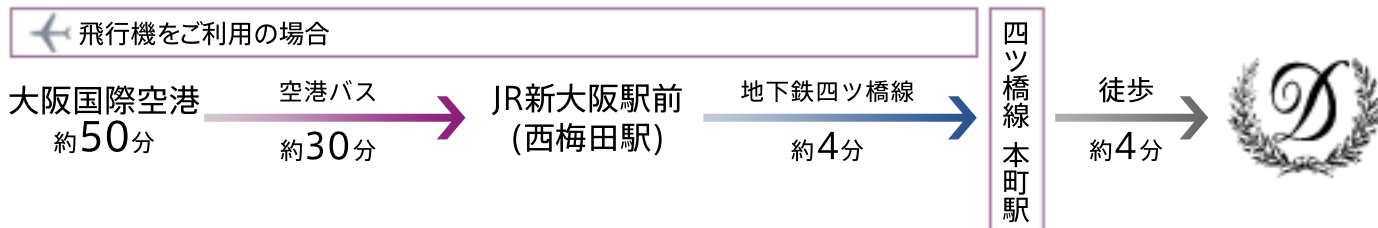

飛行機をご利用の方

本町駅からのご案内

四ツ橋線 本町駅より徒歩4分

御堂筋線 本町駅より徒歩6分

心齋橋カーサドルチェ

住所：大阪市西区新町1-1-18

電話：06-6535-8538

営業時間：平日 12:00~20:00 土日祝 9:00~21:00