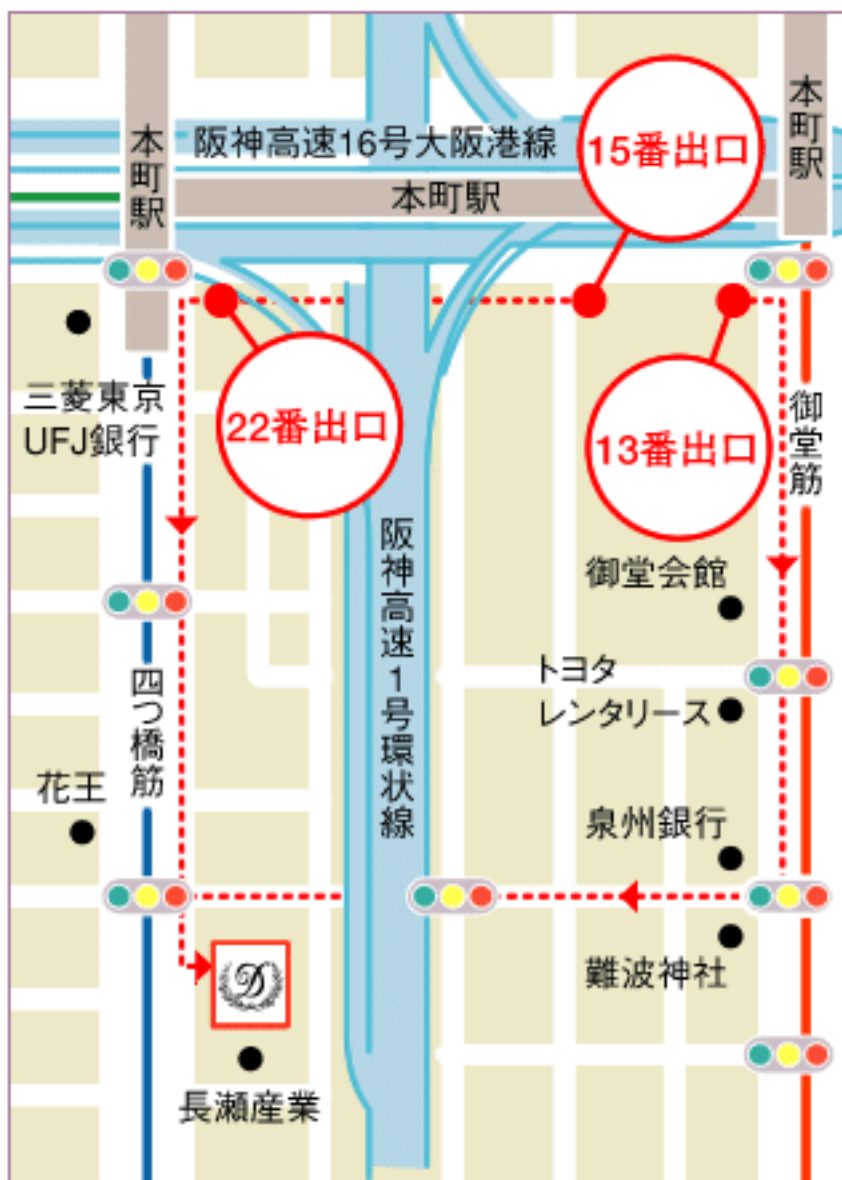

飛行機をご利用の方

本町駅からのご案内

四ツ橋線 本町駅より徒歩4分

御堂筋線 本町駅より徒歩6分

心齋橋カーサドルチェ

住所：大阪市西区新町1-1-18

電話：06-6535-8538

営業時間：平日 12:00~20:00 土日祝 9:00~21:00

定休日：火曜日・第2、4水曜日